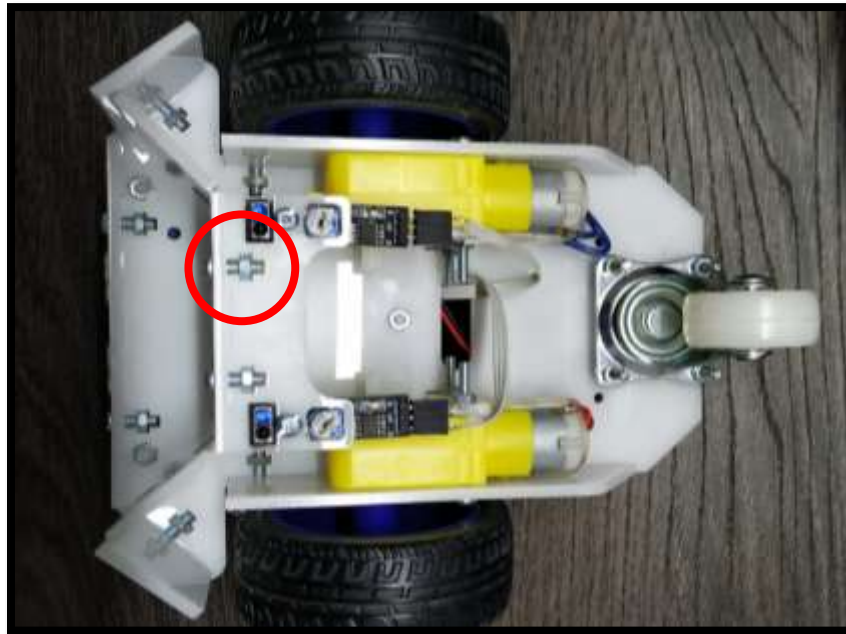

MODO DE COLOCACIÓN DE TORNILLOS