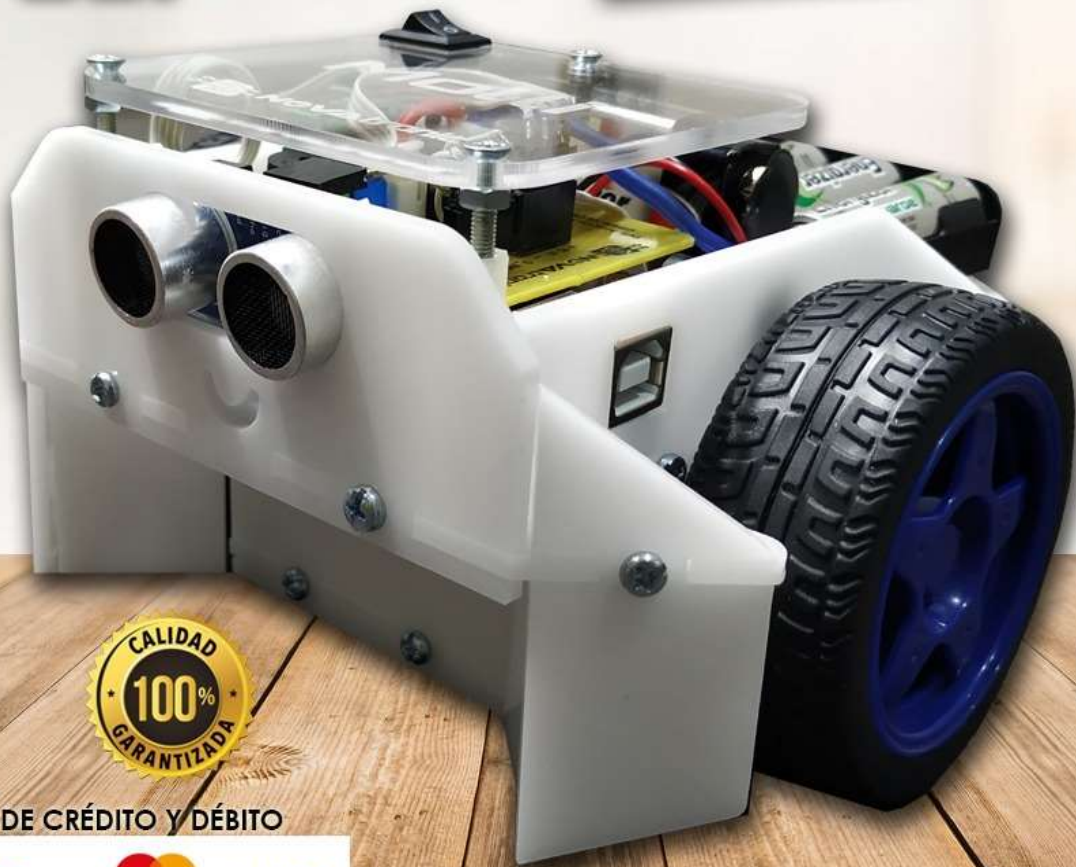

NOVAtronic

Ingeniería, automatización y robótica.

ROBOT MULTIFUNCIONAL MOLLI

INCLUYE:

- BATERÍAS
- MANUALES
- VIDEOTUTORIALES DE ENSAMBLAJE Y PROGRAMACIÓN

- ✓ Seguidor de línea
- ✓ Evasor de obstáculos
- ✓ Sumo básico
- ✓ Control Bluetooth
- ✓ Robot soccer

NUMERO	CANTIDAD	DESCRIPCIÓN	IMAGEN
1	1	ARDUINO UNO	
2	1	NOVATRONIC ROBOT SHIELD	
3	1	SENSOR ULTRASONICO HC-SR04	
4	2	SENSORES INFRARROJOS TCRT5000	
5	1	MODULO BLUETOOTH HC-06	
6	1	INTERRUPTOR	
7	1	PORTAPILAS DE 4 PILAS AA	
8	1	CONECTOR BROCHE PARA BATERIA DE 9V	
9	4	PILAS AA(No incluido)	
10	1	BATERÍA DE 9V (No incluido)	
11	20	CABLES HEMBRA DE 20CM	
12	10	CABLES HEMBRA DE 10CM	
13	2	MOTORREDUCTOR CON LLANTA DE GOMA	
14	1	RUEDA LOCA	
15	1	KIT ESTRUCTURAL ACRILICO 3MM	
16	14	TORNILLOS M3 12MM	
17	4	TORNILLOS M3 35MM	
18	3	SEPARADORES DE NYLON	
19	3	TORNILLOS M3 DE 25MM	
20	27	TUERCAS M3	