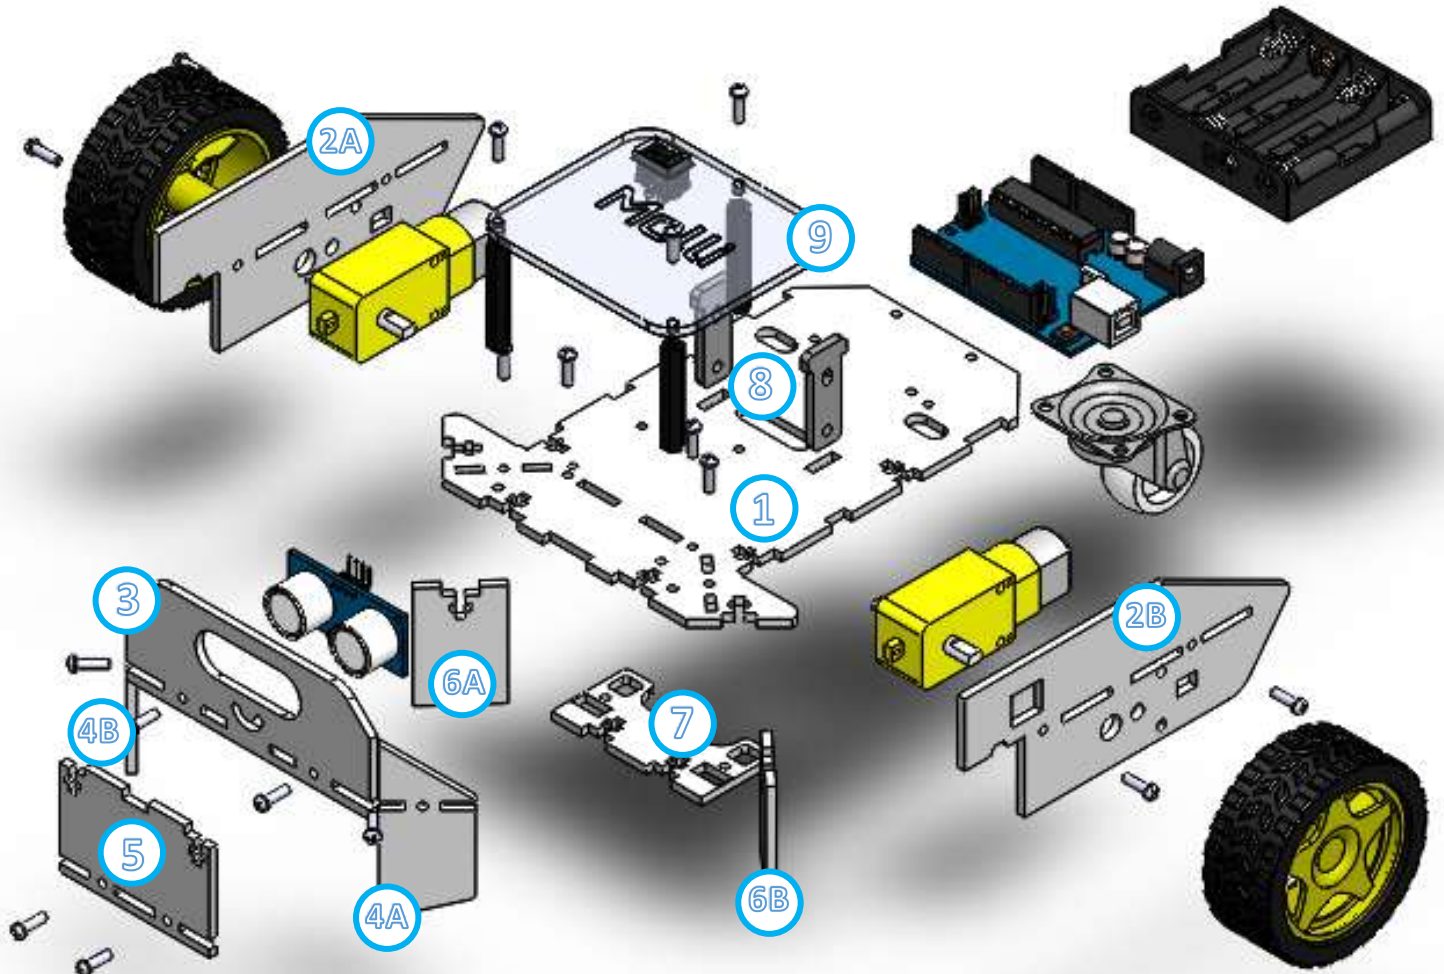

NOVAtronic

Ingeniería, automatización y robótica.

ROBOT MULTIFUNCIONAL MOLLI

INCLUYE:

- BATERÍAS
- MANUALES
- VIDEOTUTORIALES DE ENSAMBLAJE Y PROGRAMACIÓN

- ✓ Seguidor de línea
- ✓ Evasor de obstáculos
- ✓ Sumo básico
- ✓ Control Bluetooth
- ✓ Robot soccer

NUMERO	CANTIDAD	DESCRIPCIÓN	IMAGEN
1	1	ARDUINO UNO	
2	1	NOVATRONIC ROBOT SHIELD	
3	1	SENSOR ULTRASONICO HC-SR04	
4	2	SENSORES INFRARROJOS TCRT5000	
5	1	MODULO BLUETOOTH HC-06	
6	1	INTERRUPTOR	
7	1	PORTAPILAS DE 4 PILAS AA	
8	1	CONECTOR BROCHE PARA BATERIA DE 9V	
9	4	PILAS AA(No incluido)	
10	1	BATERÍA DE 9V (No incluido)	
11	20	CABLES HEMBRA DE 20CM	
12	10	CABLES HEMBRA DE 10CM	
13	2	MOTORREDUCTOR CON LLANTA DE GOMA	
14	1	RUEDA LOCA	
15	1	KIT ESTRUCTURAL ACRILICO 3MM	
16	14	TORNILLOS M3 12MM	
17	4	TORNILLOS M3 35MM	
18	3	SEPARADORES DE NYLON	
19	3	TORNILLOS M3 DE 25MM	
20	27	TUERCAS M3	

KIT COMPLETO

MODO DE COLOCACIÓN DE TORNILLOS

VISTA EXPLOSIONADA

UBICACIÓN DE TORNILLOS Y COMPONENTES

NOVAtronic

Ingeniería, automatización y robótica.