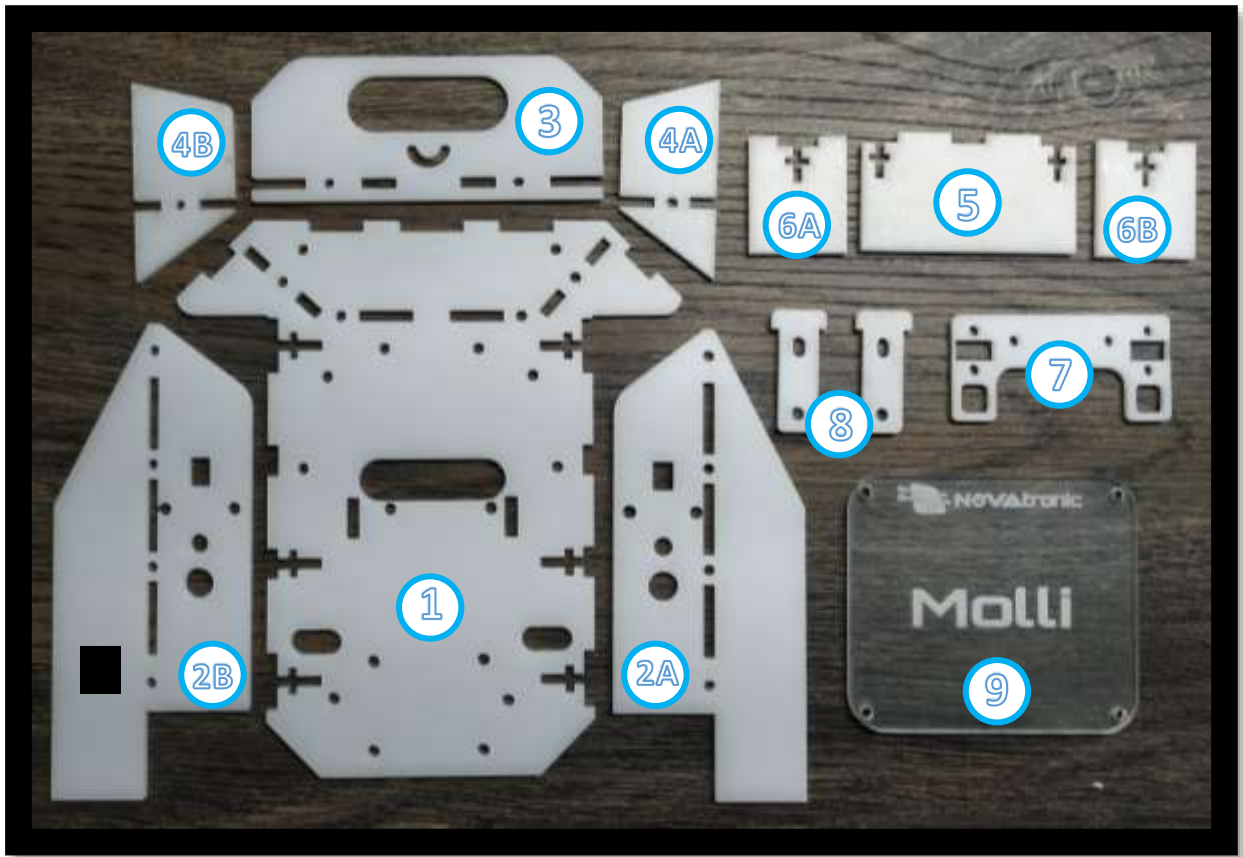

NOVAtronic

Ingeniería, automatización y robótica.

ROBOT MULTIFUNCIONAL MOLLI

INCLUYE:

- BATERÍAS
- MANUALES
- VIDEOTUTORIALES DE ENSAMBLAJE Y PROGRAMACIÓN

- ✓ Seguidor de línea
- ✓ Evasor de obstáculos
- ✓ Sumo básico
- ✓ Control Bluetooth
- ✓ Robot soccer

NUMERO	CANTIDAD	DESCRIPCIÓN	IMAGEN
1	1	ARDUINO UNO	
2	1	NOVATRONIC ROBOT SHIELD	
3	1	SENSOR ULTRASONICO HC-SR04	
4	2	SENSORES INFRARROJOS TCRT5000	
5	1	MODULO BLUETOOTH HC-06	
6	1	INTERRUPTOR	
7	1	PORTAPILAS DE 4 PILAS AA	
8	1	CONECTOR BROCHE PARA BATERIA DE 9V	
9	4	PILAS AA(No incluido)	
10	1	BATERÍA DE 9V (No incluido)	
11	20	CABLES HEMBRA DE 20CM	
12	10	CABLES HEMBRA DE 10CM	
13	2	MOTORREDUCTOR CON LLANTA DE GOMA	
14	1	RUEDA LOCA	
15	1	KIT ESTRUCTURAL ACRILICO 3MM	
16	14	TORNILLOS M3 12MM	
17	4	TORNILLOS M3 35MM	
18	3	SEPARADORES DE NYLON	
19	3	TORNILLOS M3 DE 25MM	
20	27	TUERCAS M3	

KIT COMPLETO

MODO DE COLOCACIÓN DE TORNILLOS

VISTA EXPLOSIONADA

UBICACIÓN DE TORNILLOS Y COMPONENTES

NOVAtronic

Ingeniería, automatización y robótica.